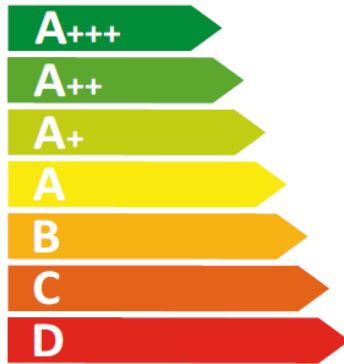

**ENERG**  
енергия · ενεργεια

Y IJA  
IE IA

VULCANO LUX-60

**A**

**64** L

**5.72** MJ/cycle\*  
**1.59** kWh/cycle\*

**5.43** MJ/cycle\*  
**1.50** kWh/cycle\*

\* цикл · cyklus · portion · zyklus · πρόγραμμα · ciclo · tsükkel · ohjelma · ciklus  
ciklas · cikls · ģiklu · cyclus · cykl · ciclu · program · cykel