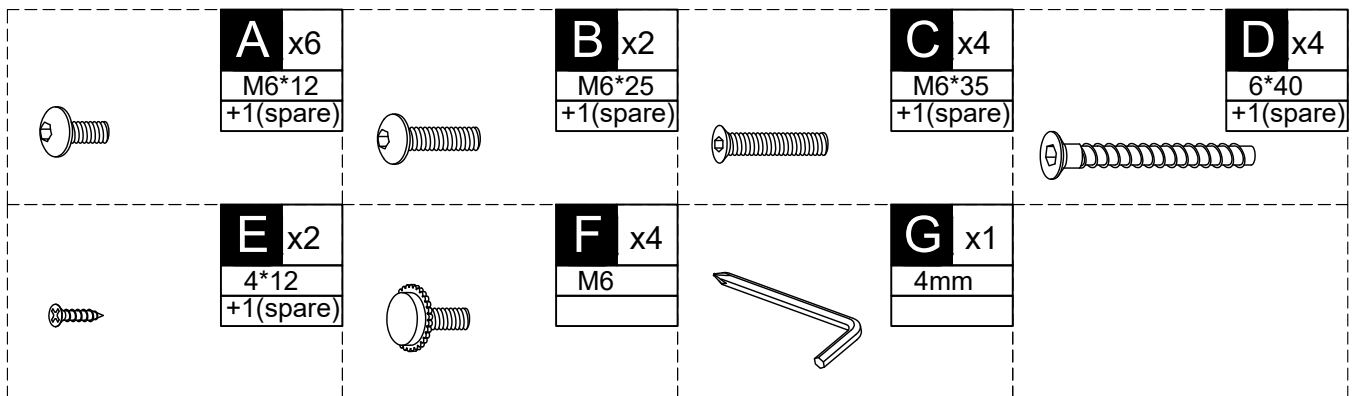

IF HAVE THIS ACCESSORY

NOTE DIFFERENT MODELS

EN_Adjust up and down for balance
FR_Ajuster l'équilibre vers le haut et le bas
ES_Ajuste hacia arriba y abajo para equilibrar
PT_Ajustar para cima e para baixo para obter equilíbrio
DE_Nach oben und unten für das Gleichgewicht einstellen
IT_Regolare il bilanciamento verso l'alto e verso il basso

PARTS

HARDWARE