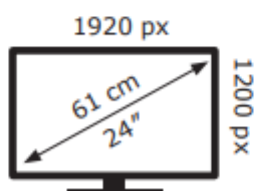

DELL

P2421

15 kWh/1000h

2019/2013