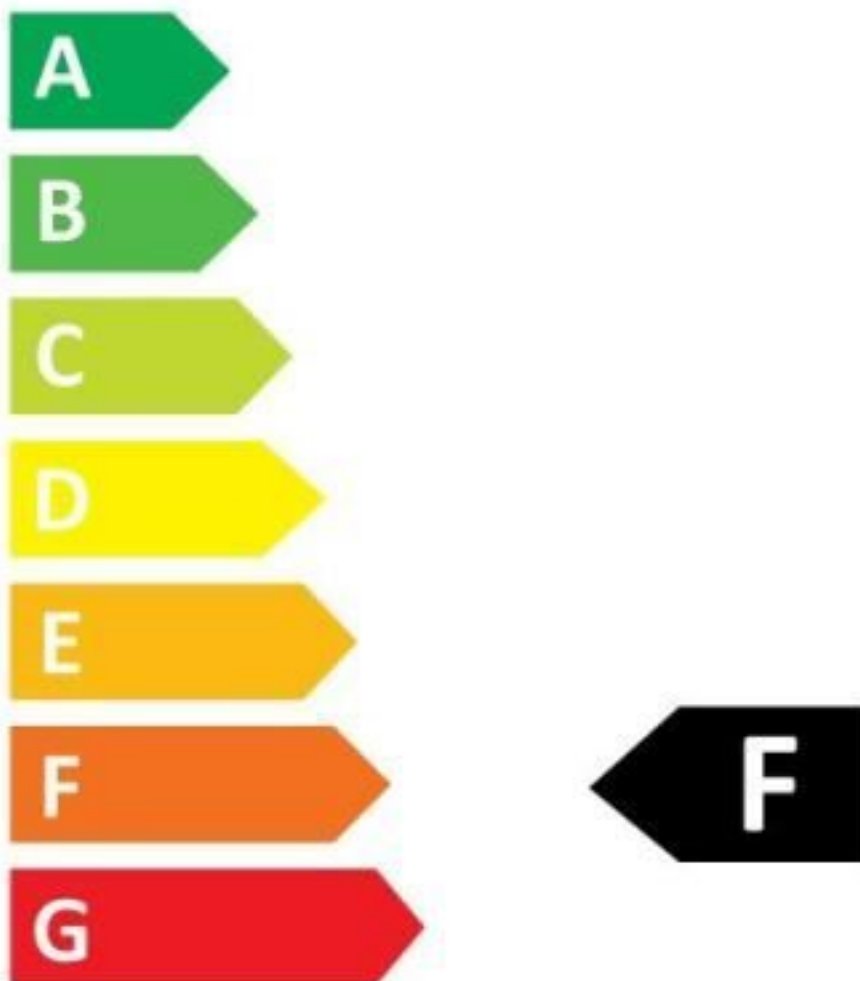

**PHILIPS**

9290018216

---

---

**9**  
kWh/1000h

2019/2015