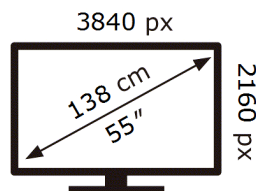

**ENERG** 

Samsung

TQ55LST7DAT

**83** kWh/1000h

ABCDEF **G**

**104** kWh/1000h

2019/2013