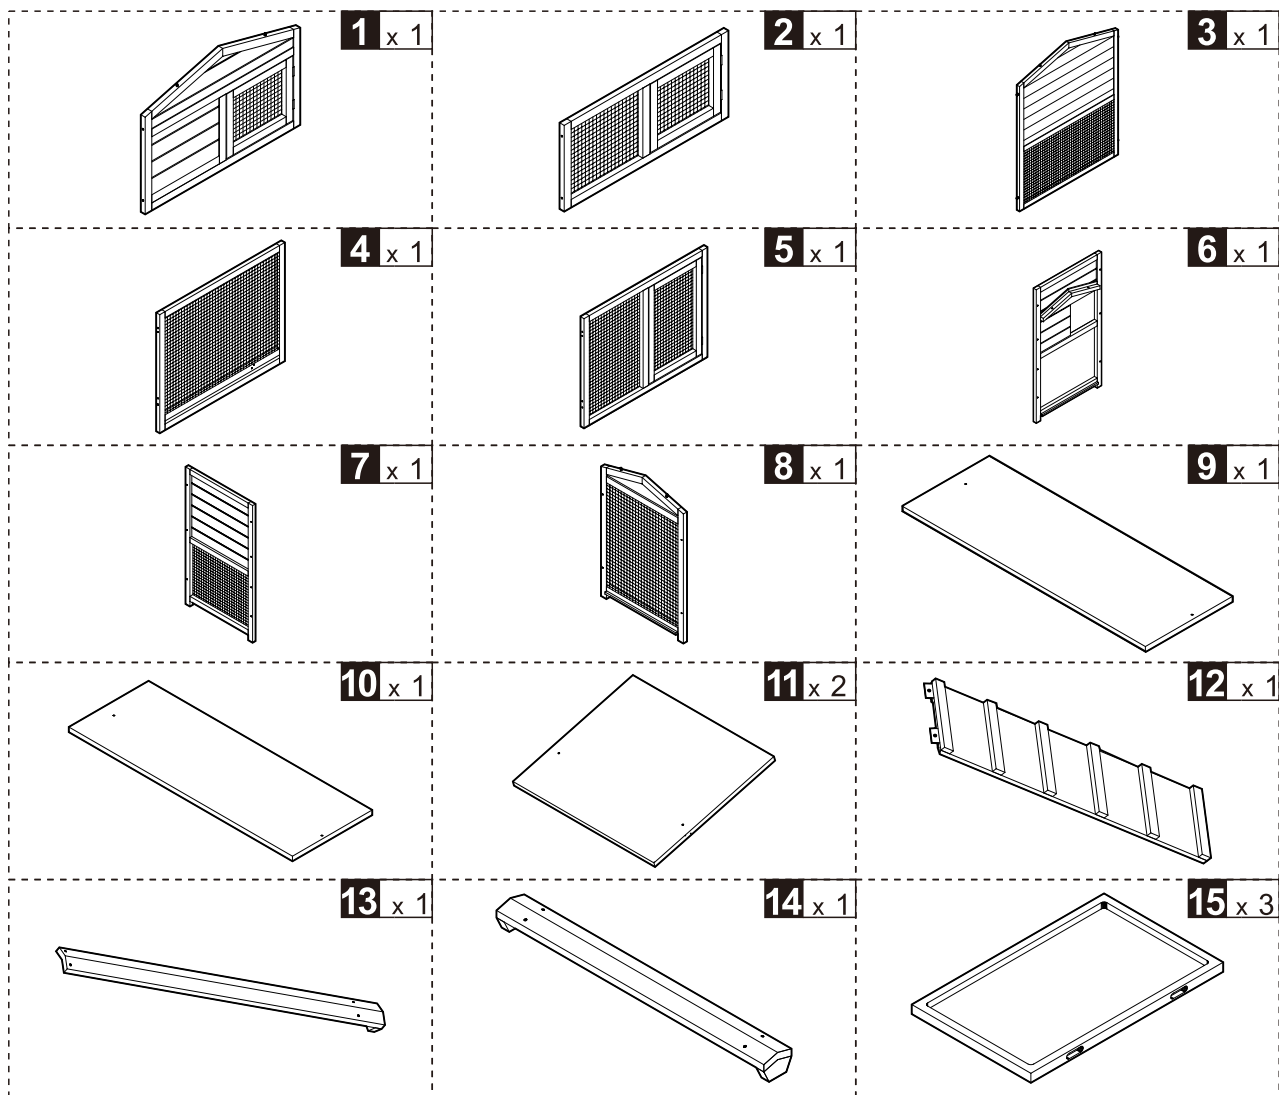

# PawHut

IN221100858V01\_GL

**D51-131**

**12**

STEPS

2 HR

**EN\_IMPORTANT, RETAIN FOR FUTURE REFERENCE: READ CAREFULLY.**

**FR\_IMPORTANT: A LIRE ATTENTIVEMENT ET À CONSERVER POUR CONSULTATION ULTÉRIEURE.**

**PARTS**

**HARDWARE**

**C** x 4

3.5x50

**D** x 2

3.0x16

**B** x 4

3.5x35