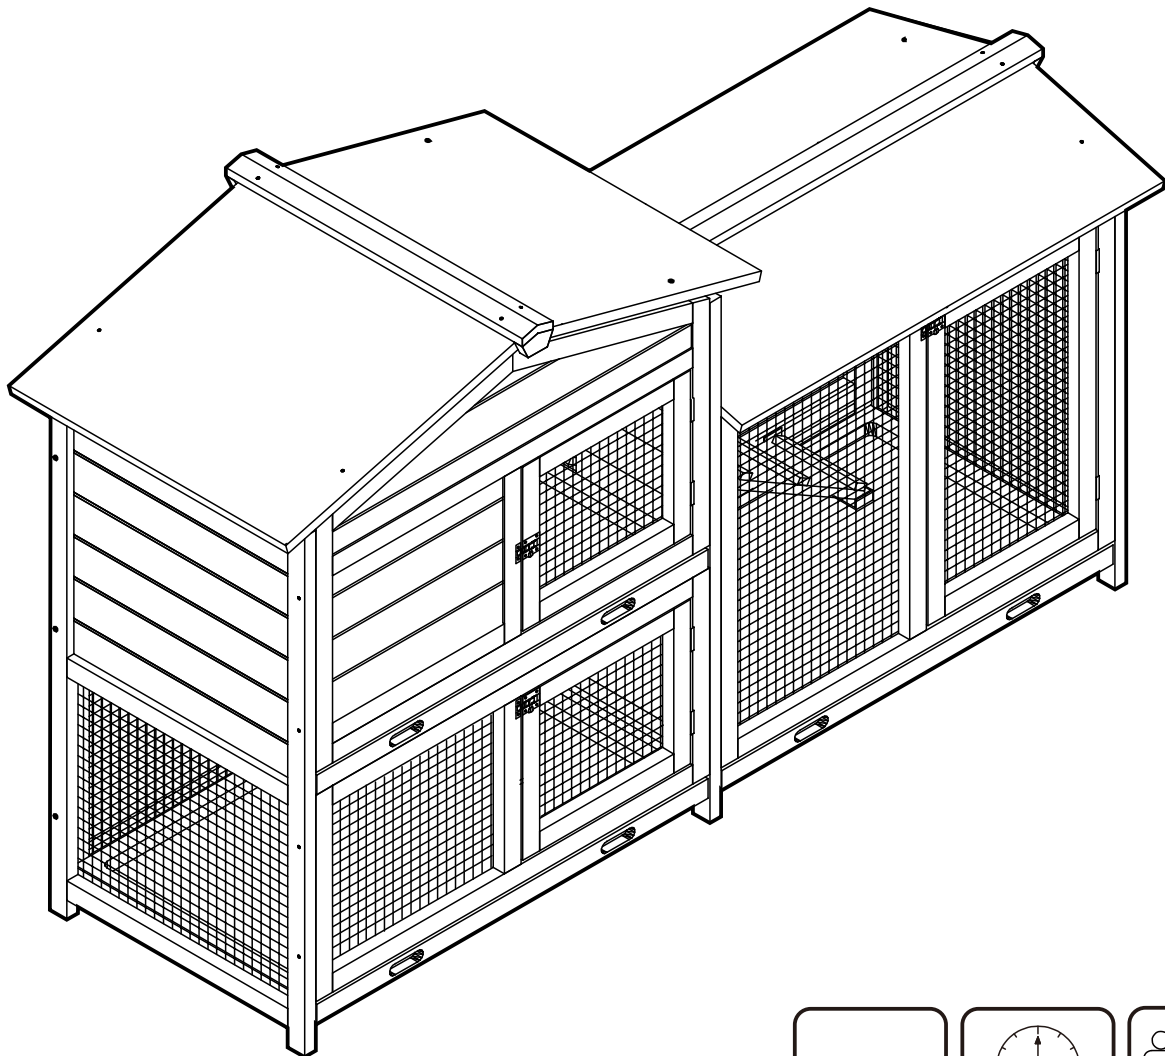

# PawHut

IN221100858V01\_GL

**D51-131**

**12**

STEPS

2 HR

**EN\_IMPORTANT, RETAIN FOR FUTURE REFERENCE: READ CAREFULLY.**

**FR\_IMPORTANT: A LIRE ATTENTIVEMENT ET À CONSERVER POUR CONSULTATION ULTÉRIEURE.**

**PARTS**

**HARDWARE**

**C** x 4

3.5x50

**D** x 2

3.0x16

**B** x 4

3.5x35