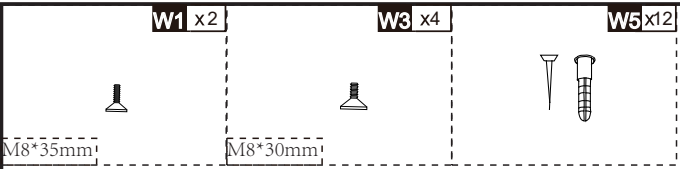

**PARTS**

**HARDWARE**

W1 x 4

W5 x 6

M8\*35mm!

**EN\_** Do not confuse similar screws.  
**FR\_** Ne pas confondre des vis similaires.  
**ES\_** No confunda tornillos similares.  
**PT\_** Não confundir parafusos semelhantes.  
**DE\_** Verwechseln Sie ähnliche Schrauben nicht.  
**IT\_** Non confondere le viti simili.

W1 x 2

W2 x 2

W5 x 8

M8\*35mm!

M8\*65mm!

If you have any questions, please contact our customer care center, Our contact details are below:

**US**

 001-877-644-9366