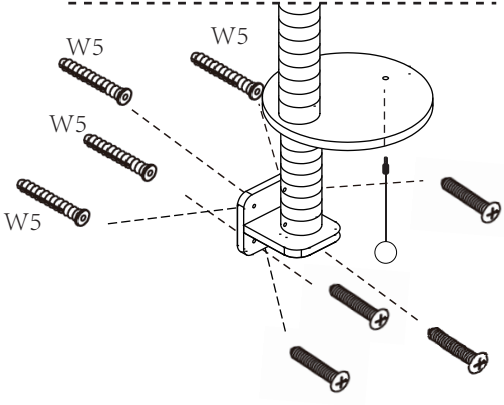

**PARTS**

**HARDWARE**

W1 x 4

W5 x 6

M8\*35mm!

**EN\_** Do not confuse similar screws.  
**FR\_** Ne pas confondre des vis similaires.  
**ES\_** No confunda tornillos similares.  
**PT\_** Não confundir parafusos semelhantes.  
**DE\_** Verwechseln Sie ähnliche Schrauben nicht.  
**IT\_** Non confondere le viti simili.

W1 x 2

W2 x 2

W5 x 8

M8\*35mm!

M8\*65mm!

If you have any questions, please contact our customer care center, Our contact details are below:

**US**

 001-877-644-9366