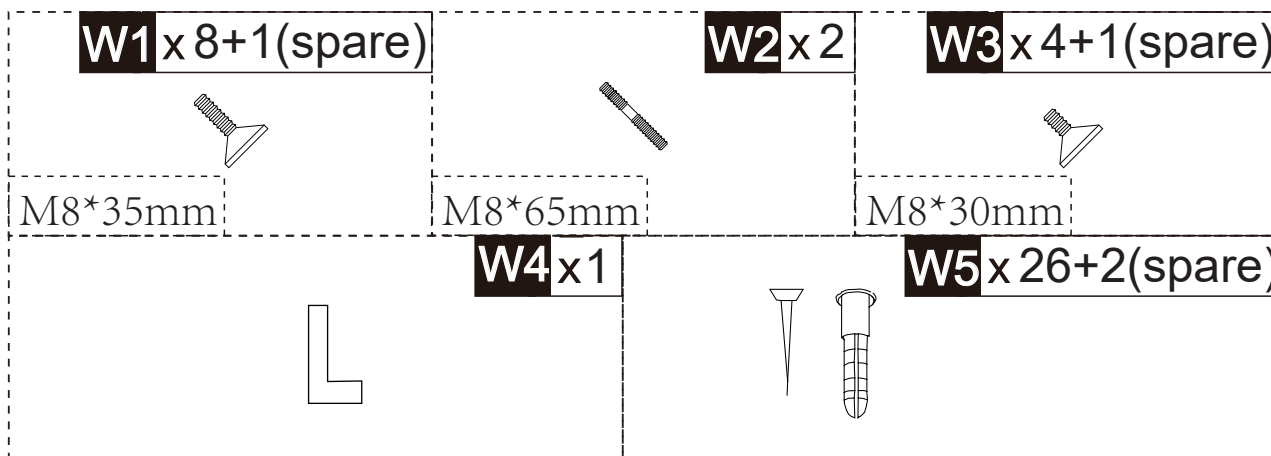

**PARTS**

**HARDWARE**

W1 x 4

W5 x 6

M8\*35mm!

**EN\_** Do not confuse similar screws.  
**FR\_** Ne pas confondre des vis similaires.  
**ES\_** No confunda tornillos similares.  
**PT\_** Não confundir parafusos semelhantes.  
**DE\_** Verwechseln Sie ähnliche Schrauben nicht.  
**IT\_** Non confondere le viti simili.