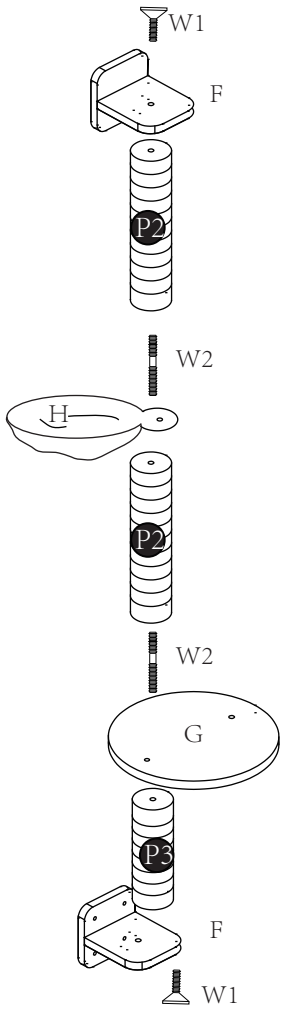

# PawHut

IN230500454V01\_GL

**D30-731V80**

**3**  
STEPS

  
1 HR

**EN\_IMPORTANT, RETAIN FOR FUTURE REFERENCE: READ CAREFULLY.**

**FR\_IMPORTANT: A LIRE ATTENTIVEMENT ET À CONSERVER POUR CONSULTATION ULTÉRIEURE.**

**PARTS**

**HARDWARE**

W1 x 4

W5 x 6

M8\*35mm!

**EN\_** Do not confuse similar screws.  
**FR\_** Ne pas confondre des vis similaires.  
**ES\_** No confunda tornillos similares.  
**PT\_** Não confundir parafusos semelhantes.  
**DE\_** Verwechseln Sie ähnliche Schrauben nicht.  
**IT\_** Non confondere le viti simili.

W1 x 2

W2 x 2

W5 x 8

M8\*35mm!

M8\*65mm!

If you have any questions, please contact our customer care center, Our contact details are below:

**US**

 001-877-644-9366