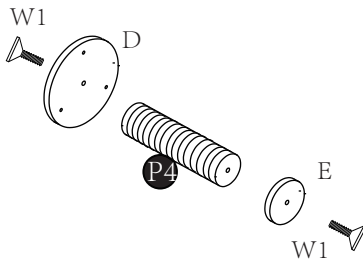

**PARTS**

**HARDWARE**

W1 x 4

W5 x 6

M8\*35mm!

**EN\_** Do not confuse similar screws.  
**FR\_** Ne pas confondre des vis similaires.  
**ES\_** No confunda tornillos similares.  
**PT\_** Não confundir parafusos semelhantes.  
**DE\_** Verwechseln Sie ähnliche Schrauben nicht.  
**IT\_** Non confondere le viti simili.

W1 x 2

W2 x 2

W5 x 8

M8\*35mm!

M8\*65mm!

If you have any questions, please contact our customer care center, Our contact details are below:

**US**

 001-877-644-9366