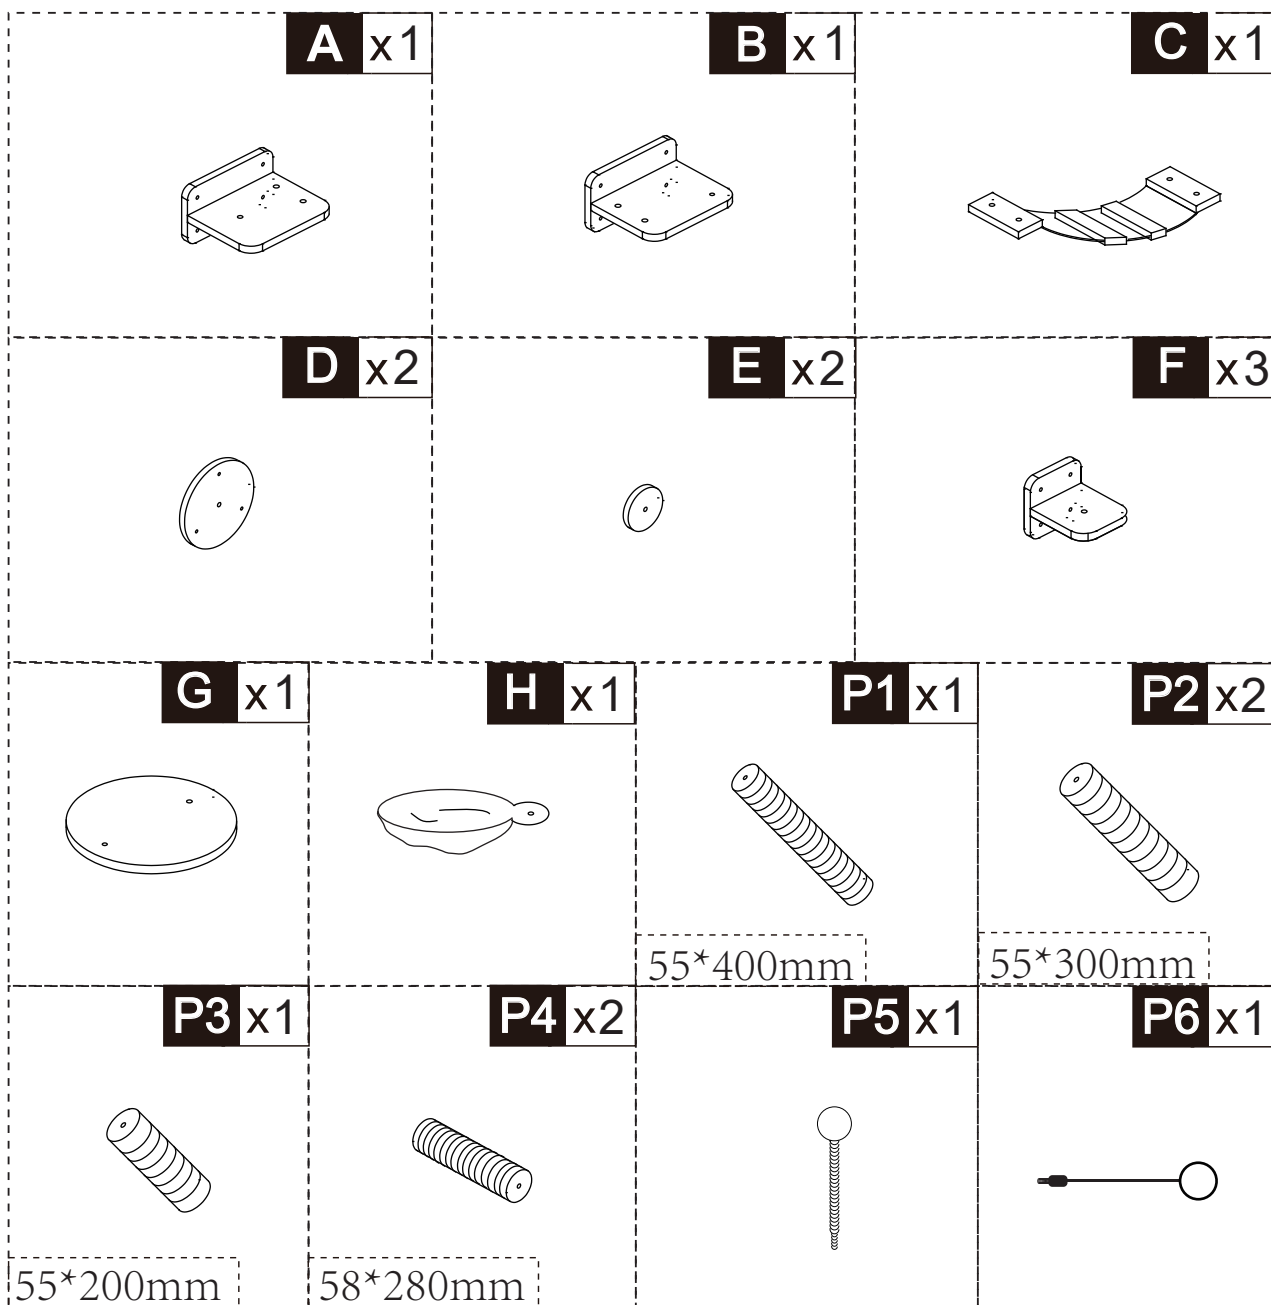

# PawHut

IN230500454V01\_GL

**D30-731V80**

**3**  
STEPS

  
1 HR

**EN\_IMPORTANT, RETAIN FOR FUTURE REFERENCE: READ CAREFULLY.**

**FR\_IMPORTANT: A LIRE ATTENTIVEMENT ET À CONSERVER POUR CONSULTATION ULTÉRIEURE.**

**PARTS**

**HARDWARE**

W1 x 4

W5 x 6

M8\*35mm!

**EN\_** Do not confuse similar screws.  
**FR\_** Ne pas confondre des vis similaires.  
**ES\_** No confunda tornillos similares.  
**PT\_** Não confundir parafusos semelhantes.  
**DE\_** Verwechseln Sie ähnliche Schrauben nicht.  
**IT\_** Non confondere le viti simili.