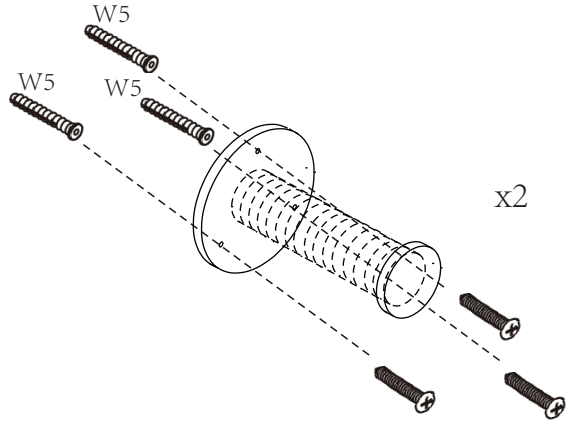

**PARTS**

**HARDWARE**

W1 x 4

W5 x 6

M8\*35mm!

**EN\_** Do not confuse similar screws.  
**FR\_** Ne pas confondre des vis similaires.  
**ES\_** No confunda tornillos similares.  
**PT\_** Não confundir parafusos semelhantes.  
**DE\_** Verwechseln Sie ähnliche Schrauben nicht.  
**IT\_** Non confondere le viti simili.

W1 x 2

W2 x 2

W5 x 8

M8\*35mm!

M8\*65mm!

If you have any questions, please contact our customer care center, Our contact details are below:

**US**

 001-877-644-9366