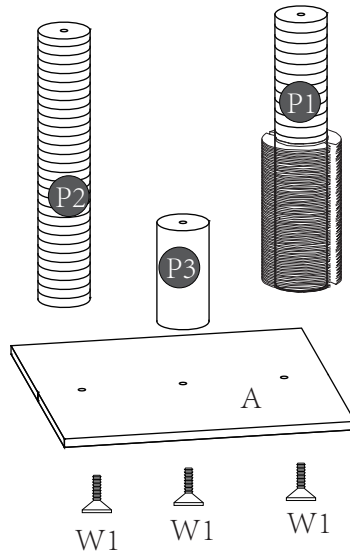

PARTS

A x1

B x1

C x1

P1 x1

P2 x1

P3 x1

HARDWARE

W1 x 6+1 (spare)

W2 x 1

M8*35mm

W3 x 1

W1x3

M8*35mm!

EN_Do not confuse similar screws.
FR_Ne pas confondre des vis similaires.
ES_No confunda tornillos similares.
PT_Não confundir parafusos semelhantes.
DE_Verwechseln Sie ähnliche Schrauben nicht.
IT_Non confondere le viti simili.