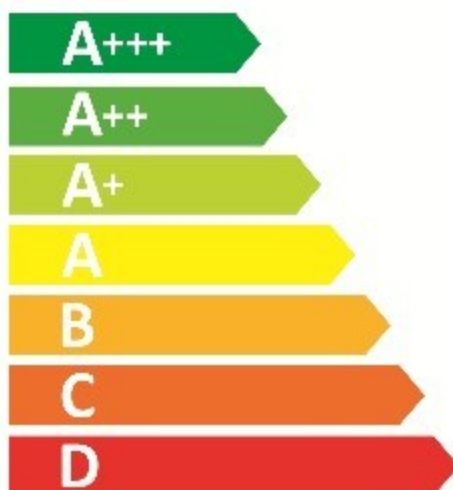

ENERG

енергия · ενέργεια

beko

BBSM12320X

7768287814

A

72 L

0.88 kWh/cycle*

0.81 kWh/cycle*

* цикл . cyklus . portion . zyklus . Πρόγραμμα . ciclo . tsükkel . ohjelma . ciklus . ciklas . cikls . čiklu . cyclus . cykl . ciclu . program . cykel

65/2014

385440423 / AA

K 85x170 mm