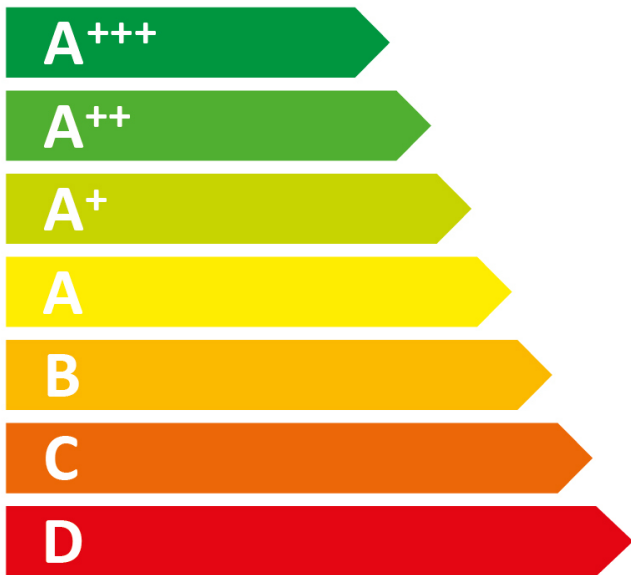

ENERG

енергия · ενεργεια

aspes

ASB308BC

ENERGIA · ЕНЕРГИЯ · ΕΝΕΡΓΕΙΑ
ENERGIJA · ENERGY · ENERGIE
ENERGI

235
kWh/annum

174
min/cycle*

8,0
kg