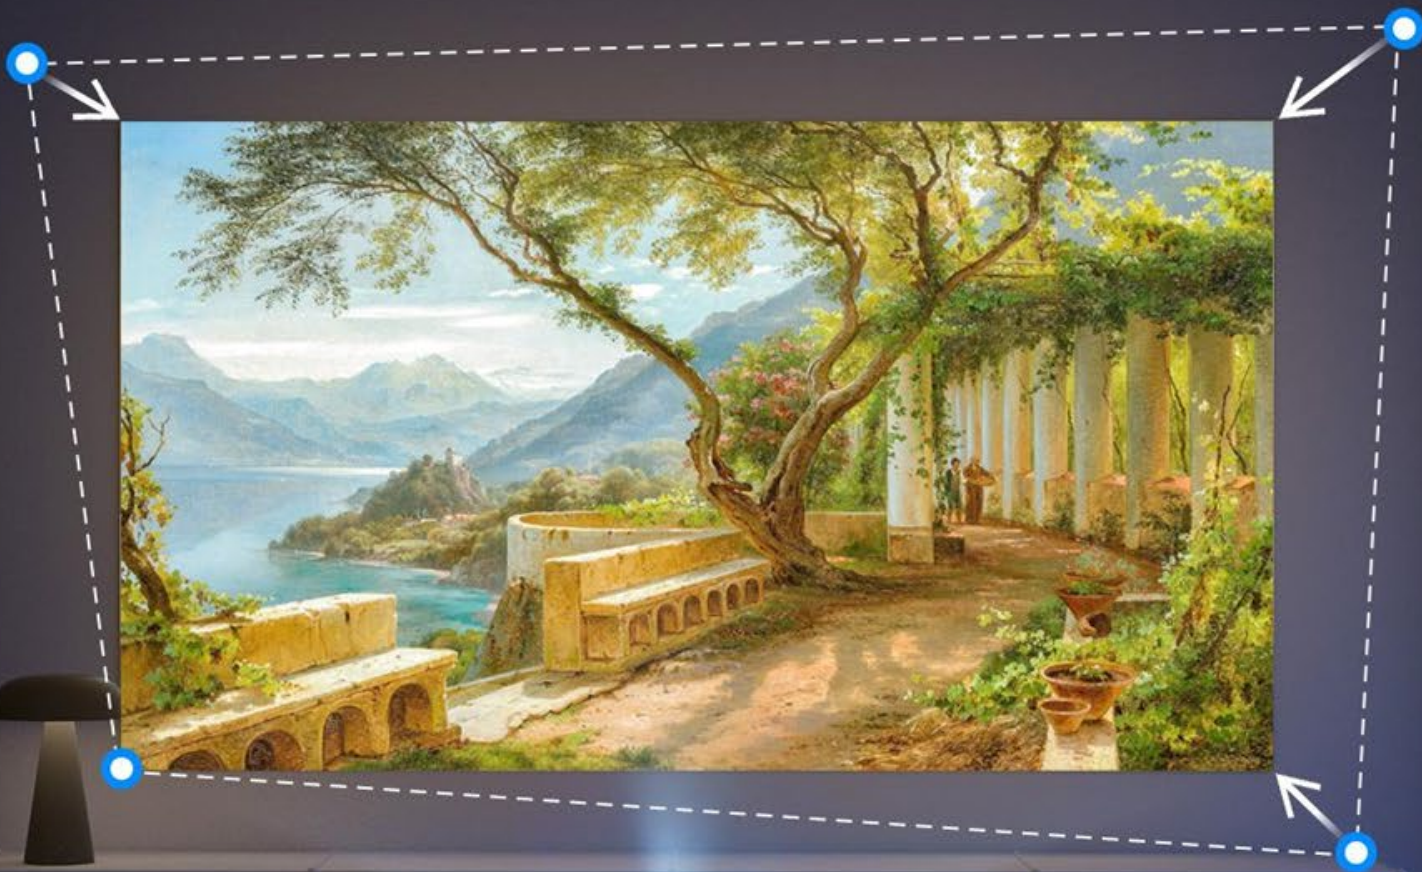

Godetevi Netflix e molto altro sul grande schermo senza bisogno di un adattatore TV.

Godetevi un'immagine perfetta in pochi secondi grazie alla tecnologia CMOS e AI.

Messa a fuoco automatica

Correzione automatica della distorsione trapezoidale

Adattamento alle tende

Evita gli ostacoli