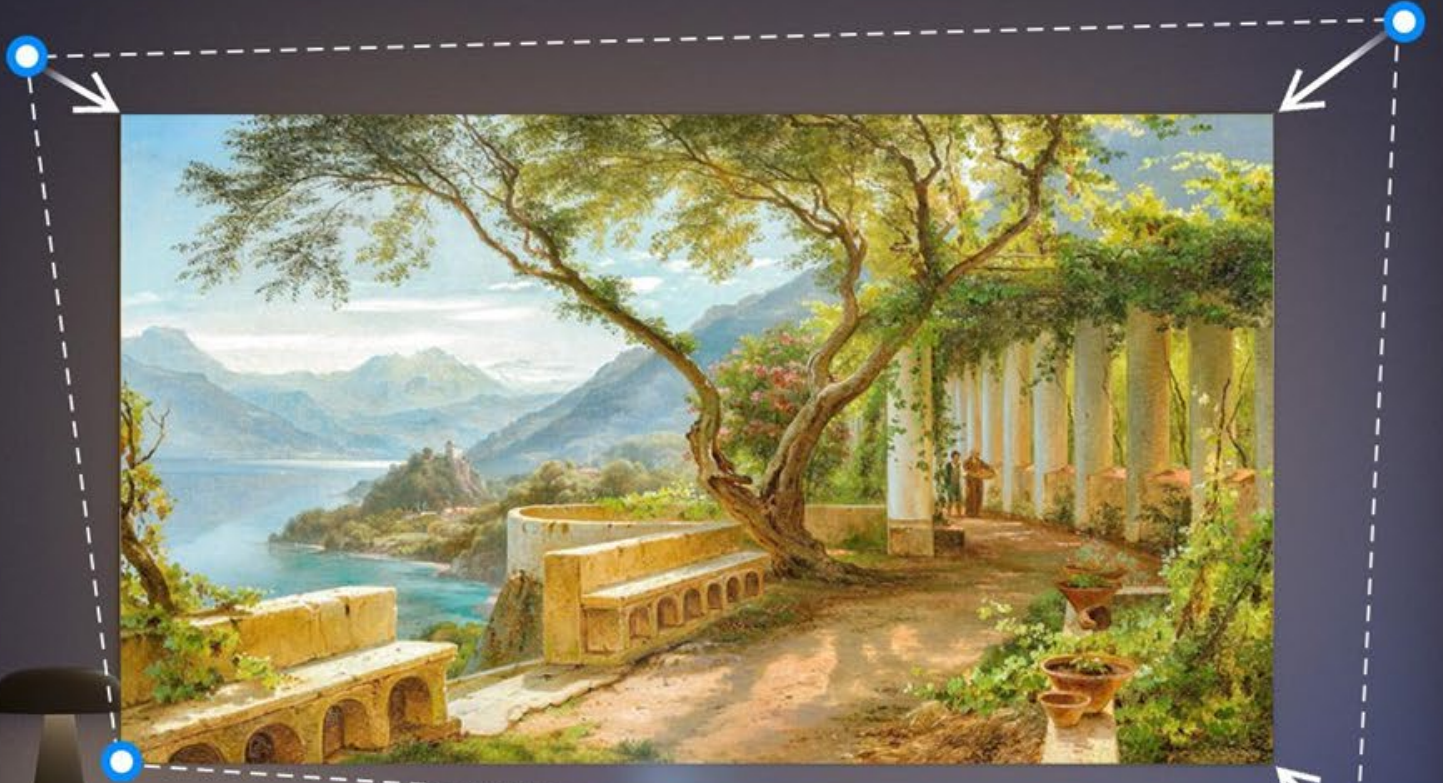

Ajuste de imagen muy sencillo mediante IA

Disfruta de imágenes perfectas en cuestión de segundos gracias a la tecnología CMOS y de IA.

Enfoque automático

Corrección trapezoidal automática

Adaptación automática a la pantalla

Evitación de obstáculos