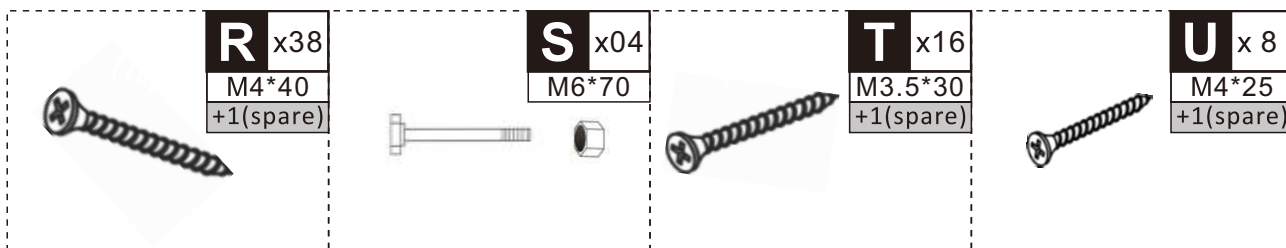

PARTS

HARDWARE

R x10
M4*40

R x16
M4*40

T x16
M3.5*30

S x04
M6*70

U x 8
M4*25

R x12
M4*40