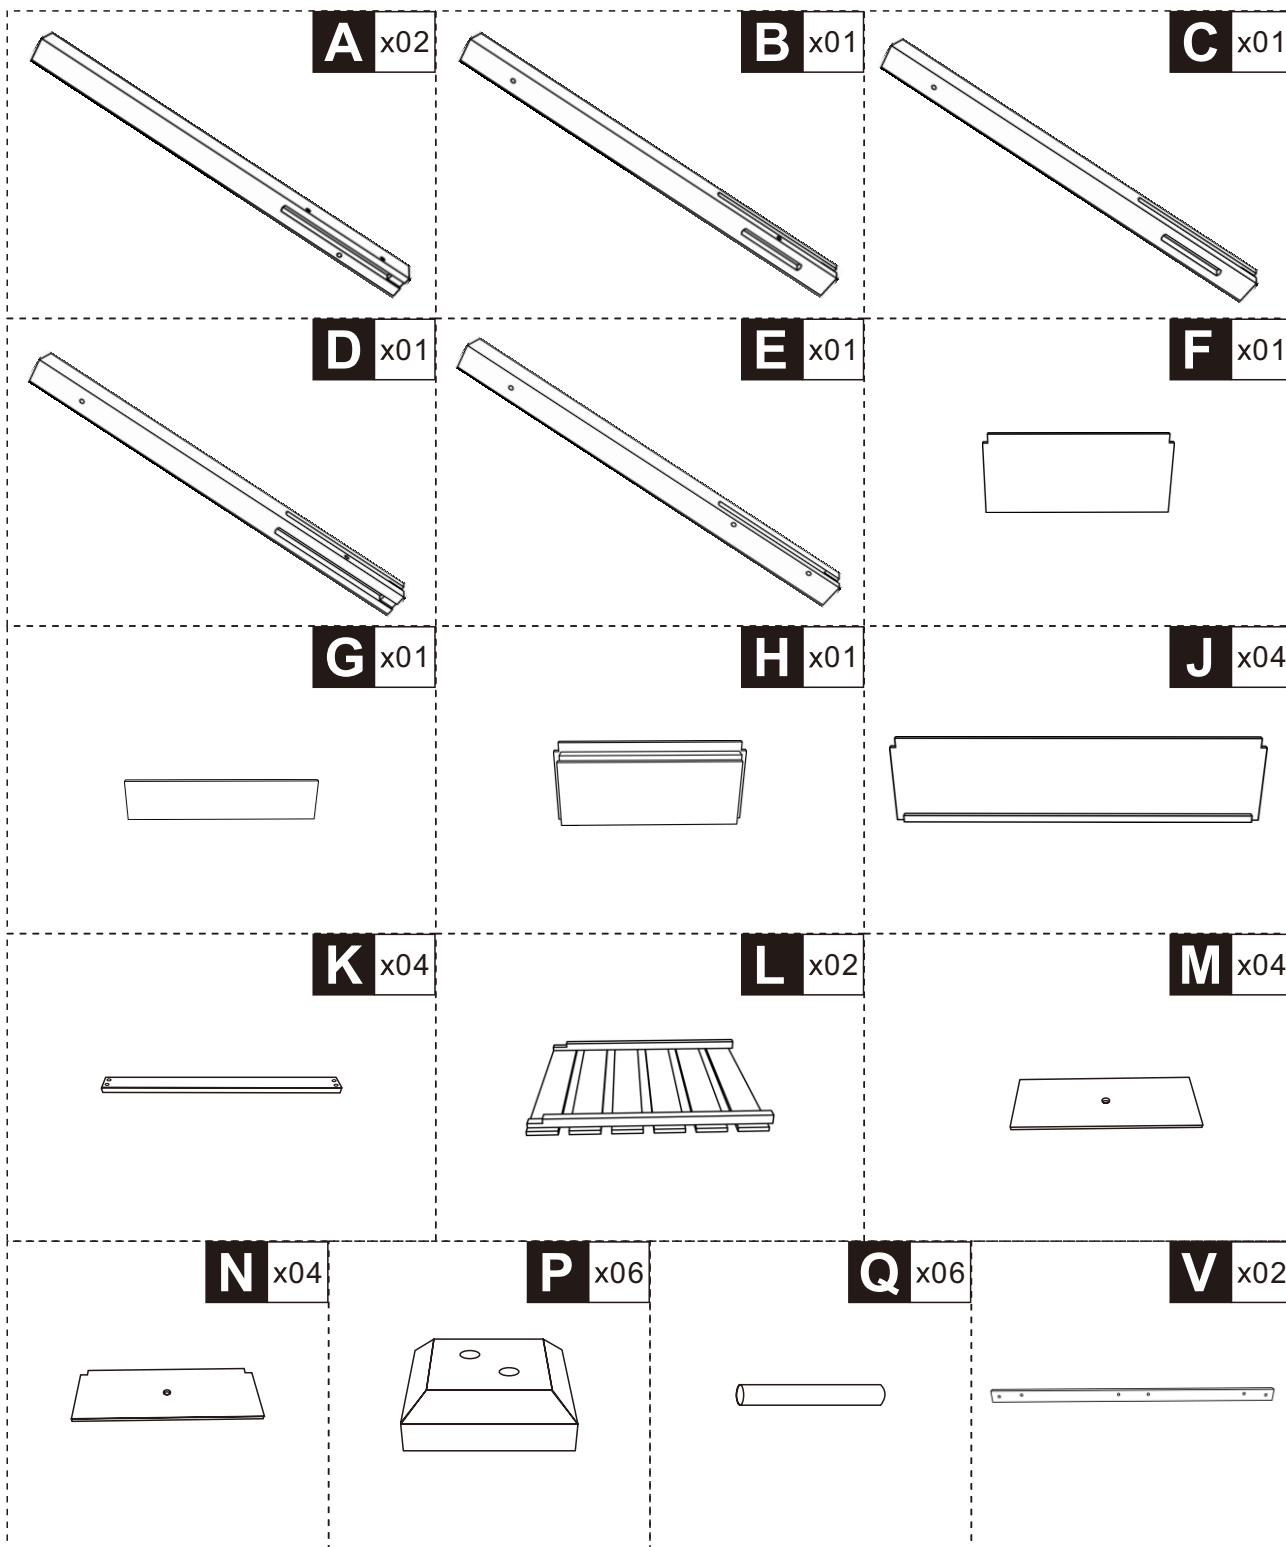

PARTS

HARDWARE

R x10
M4*40

R x16
M4*40

T x16
M3.5*30

S x04
M6*70

U x 8
M4*25

R x12
M4*40