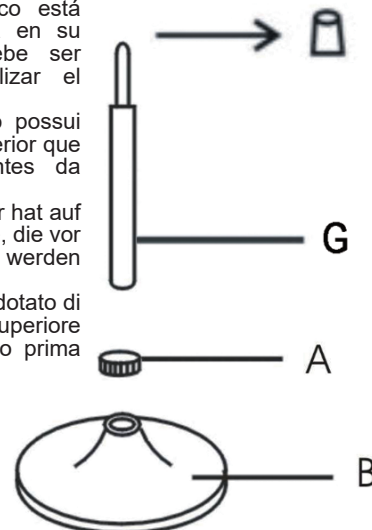

**A** x 1**B** x 1**C** x 1**D** x 1**E** x 4

+1 (spare)

**F** x 1**G** x 1

01

02

EN: The hydraulic cylinder has a cap on the top of it that must be removed prior to assembly

FR: Le cylindre hydraulique a un bouchon sur le dessus qui doit être retiré avant le montage.

ES: El cilindro hidráulico está equipado con una tapa en su parte superior que debe ser quitado antes de realizar el montaje.

PT: O cilindro hidráulico possui uma tampa na parte superior que deve ser removida antes da montagem.

DE: Der Hydraulikzylinder hat auf der Oberseite eine Kappe, die vor der Montage entfernt werden muss.

IT: Il cilindro idraulico e' dotato di un tappo nella parte superiore che deve essere rimosso prima del montaggio.