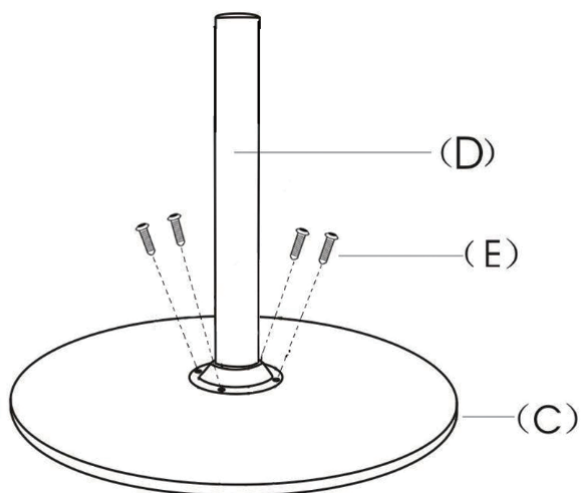

**A** x 1**B** x 1**C** x 1**D** x 1**E** x 4

+1 (spare)

**F** x 1**G** x 1

01

02

EN: The hydraulic cylinder has a cap on the top of it that must be removed prior to assembly

FR: Le cylindre hydraulique a un bouchon sur le dessus qui doit être retiré avant le montage.

ES: El cilindro hidráulico está equipado con una tapa en su parte superior que debe ser quitado antes de realizar el montaje.

PT: O cilindro hidráulico possui uma tampa na parte superior que deve ser removida antes da montagem.