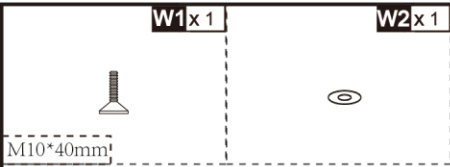

W1 x2

W2 x 2

M10*40mm

W3 x1

 W2

 W1

EN_ Do not confuse similar screws.
FR_ Ne pas confondre des vis similaires.
ES_ No confunda tornillos similares.
PT_ Não confundir parafusos semelhantes.
DE_ Verwechseln Sie ähnliche Schrauben nicht.
IT_ Non confondere le viti simili.