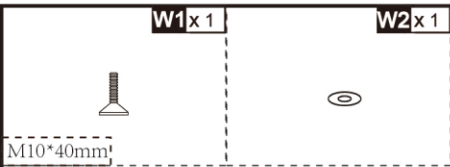

W1 x2

W2 x 2

M10*40mm

W3 x1

 W2

 W1

EN_ Do not confuse similar screws.
FR_ Ne pas confondre des vis similaires.
ES_ No confunda tornillos similares.
PT_ Não confundir parafusos semelhantes.
DE_ Verwechseln Sie ähnliche Schrauben nicht.
IT_ Non confondere le viti simili.