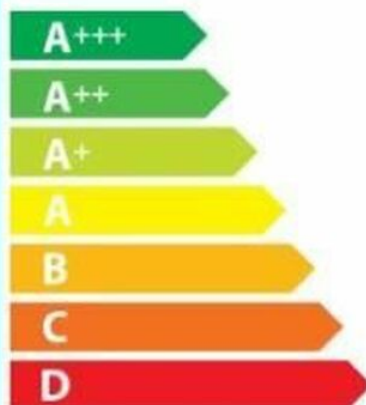

ENERG

енергия · ενέργεια

Y IJA
IE IA

CONTINENTAL EDISON

CEHD6065B

A

47
kWh/annum

ABCDEF G