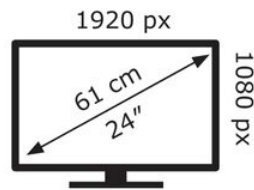

ENERG 

Lenovo

T24t-20(A21238FT0)

20 kWh/1000h

2019/2013