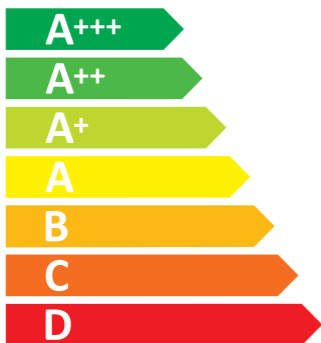

# ENERG

енергия · ενέργεια

AEG

BPE948230M

944188308

**71** L

**1.09** kWh/cycle\*

**0.52** kWh/cycle\*