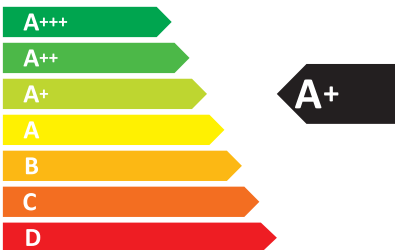

AEG

31
kWh/annum

ABCDEFG

—

ABCDEFG

64dB

65/2014