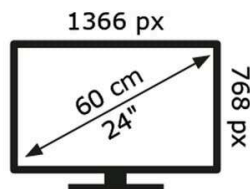

ENERG

LENCO

LED-2423BK

22 kWh/1000h

50639617

2019/2013