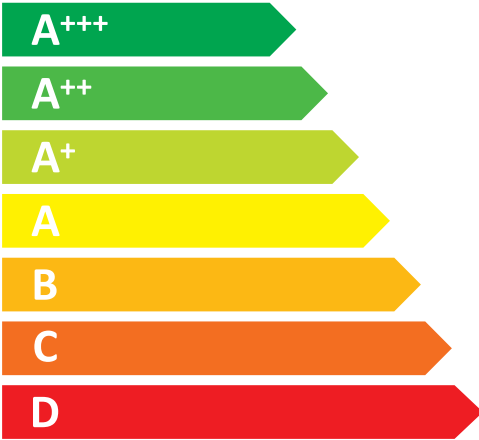

ENERG
енергия · ενεργεια

EW7H58GY

Electrolux

916099916

ENERGIA · ЕНЕРГИЯ · ΕΝΕΡΓΕΙΑ
ENERGIJA · ENERGY · ENERGIE
ENERGI

155
kWh/annum

179
min/cycle*

8,0
kg