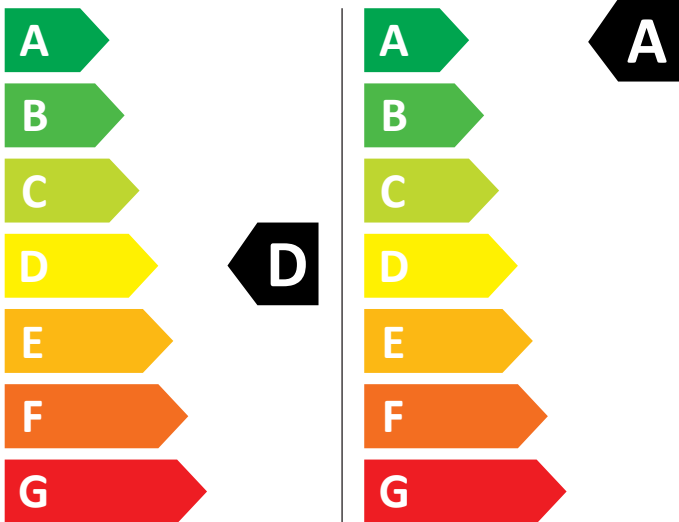

ENERG

Bosch

WNC254A0FR

305 kWh / 100

52 kWh / 100

6,0 kg

10,5 kg

75 L