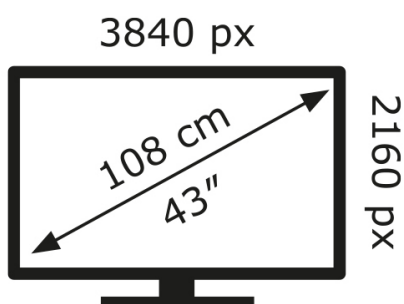

# ENERG

**LG Electronics**

43QNED80T6A

**54** kWh/1000h

ABCDEF**G**

**91** kWh/1000h

2019/2013