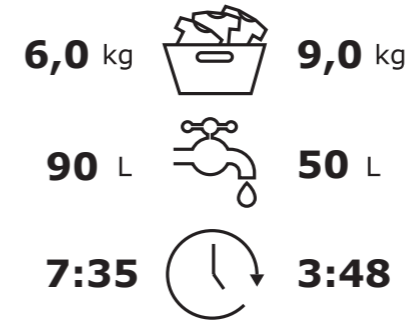

ENERG

LG

W4WR7096YB

D

A

308 kWh/100

45 kWh/100

ABCDEF G