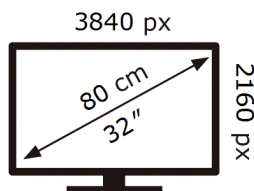

**ENERG** ⚡

Samsung

S32DG702EU

**33** kWh/1000h

ABCDEF **G**

**59** kWh/1000h

2019/2013