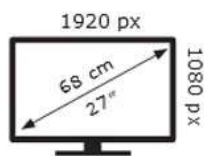

Samsung

S27E650D

34 kWh/1000h

2019/2013