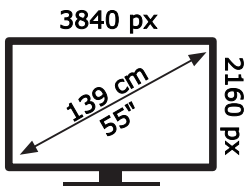

ENERG

Cecotec

02562

64 kWh/1000h

ABCDEF **G**

123 kWh/1000h

50650842

2019/2013