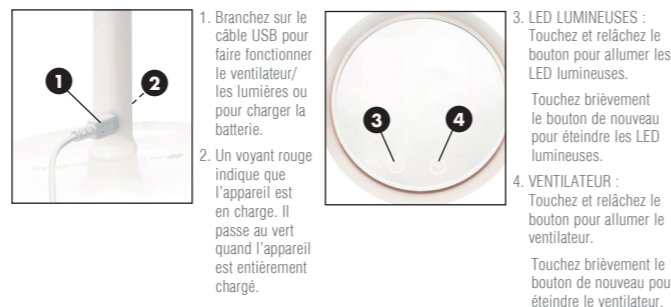

PRISE EN MAIN

Remarque : les boutons Marche / Arrêt sont sensibles à votre conductivité. De faibles niveaux d'humidité sur la peau peuvent compromettre leur fonctionnement.

INFORMATIONS IMPORTANTES

- Cet appareil ne contient aucune pièce pouvant être réparée par l'utilisateur.
- Branchez le câble USB sur l'appareil puis branchez sur un port USB.

NETTOYAGE ET ENTRETIEN

- Éteignez l'appareil et nettoyez à l'aide d'un chiffon doux et humide.
- Ne pas immerger l'appareil dans l'eau ni dans d'autres liquides.

ÉLIMINATION

La directive relative aux déchets d'équipements électriques et électroniques (DEEE) (2012/19/UE) a été mise en œuvre en vue de recycler les produits en ayant recours aux meilleures techniques à disposition en matière de récupération et de recyclage, afin de minimiser l'impact environnemental, de traiter toute substance dangereuse et d'éviter d'accroître la décharge dans la nature. Cet appareil est classé dans les équipements électriques ou électroniques. Par conséquent, veillez à ce qu'en fin de vie, cet appareil soit éliminé de façon correcte conformément aux exigences des autorités locales. Il ne doit PAS être jeté avec les déchets ménagers.

SPÉCIFICATIONS

Modèle : MMFN Alimentation : 5 V - 700 mA Batterie au lithium-ion 3,7 V 600 mAh Courant continu

Veuillez lire attentivement ces consignes avant toute utilisation et les conserver pour pouvoir vous y référer ultérieurement.

Cet appareil est destiné à un usage intérieur uniquement.

Cet appareil est conforme à la législation européenne en vigueur régissant les appareils.

Pour toute question, veuillez nous contacter à cette adresse : online@riobeauty.com

KEEP COOL LIGHT-UP MIRROR AND FAN

WARNHINWEISE

- Lesen Sie die Anleitung bitte sorgfältig durch und bewahren Sie sie für die spätere Verwendung auf.
- Nicht in direktem Sonnenlicht ablegen oder aufbewahren. An einem kühlen, trockenen Ort aufbewahren.
- Lesen Sie bitte die gesamte Anleitung sorgfältig durch und bewahren Sie sie für die spätere Verwendung auf.
- Außerhalb der Reichweite von Kindern aufbewahren.