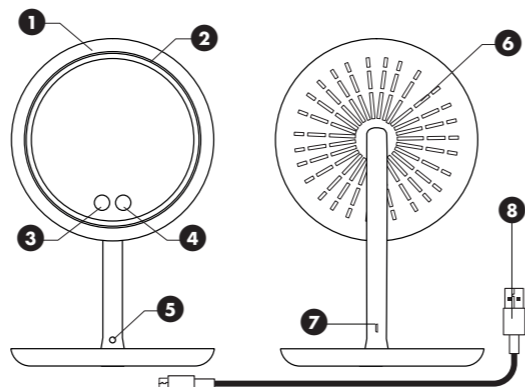

VOUS FAMILIARISER AVEC VOTRE APPAREIL

1. LED lumineuses
2. Ouverture du ventilateur
3. Marche arrêt LED lumineuses
4. Marche/Arrêt ventilateur
5. Témoin lumineux de charge
6. Arrière du ventilateur
7. Port USB
8. Câble USB