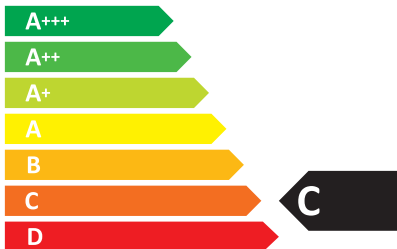

ENERG
енергия · ενεργεια

Bosch

DHL555BL

80
kWh/annum

ABC**D** EFG

A BCDEFG

A**B** CDEFG

56 dB