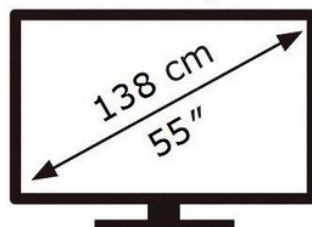

# ENERG

SAMSUNG

GU55DU8579U

**80** kWh/1000h

ABCDEF **G**

**120** kWh/1000h

3840 px

2160 px