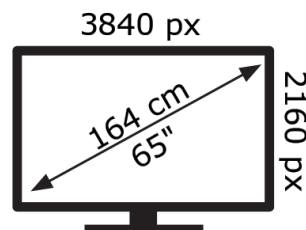

# ENERG

Horizon

65HZ9930U/B

**147** kWh/1000h

ABCDEF **G**

**191** kWh/1000h

50616033

2019/2013