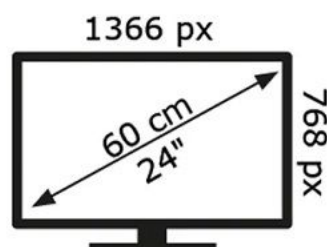

# ENERG

**LENCO**

LED-2463BK

**22** kWh/1000h

ABCDE **F** G

**22** kWh/1000h

50639183

2019/2013