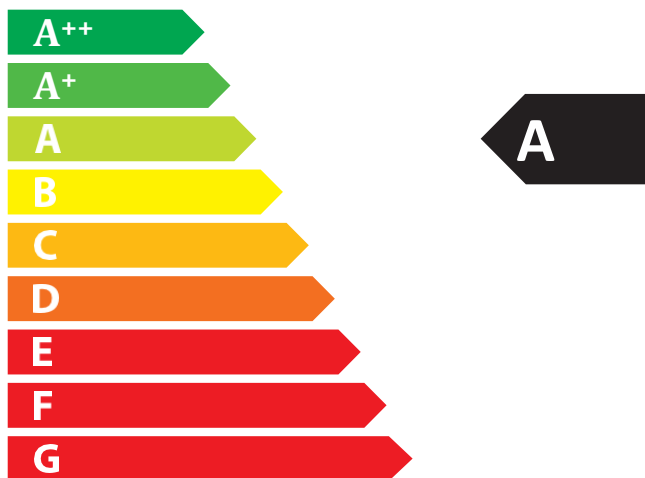

ENERG
енергия · ενεργεια

PrensaStove

Vesubio 1 PR10

12,6
kW

ENERGIA · ЕНЕРГИ · ΕΝΕΡΓΕΙΑ · ENERGIJA · ENERGY · ENERGIE · ENERGI

2015/1186