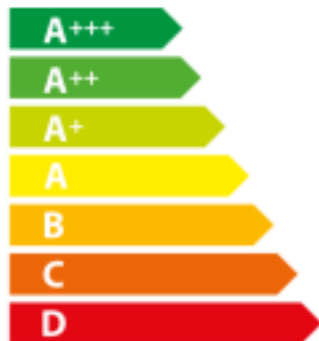

**ENERG**  
енергия · ενεργεια

## Teka HCB 6629 SS

**A+**

**70** L

**0.88** kWh/cycle\*

**0.68** kWh/cycle\*

\* ipepa · cyklus · portion · zykus · npówpoupa · ciclo · tsúkkel · ohjelma · ciklus · ciklas · cikls · cikli · cyclus · cykl · ciklu · program · cykel