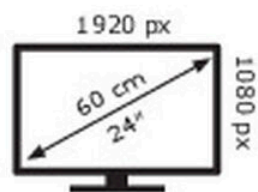

**ENERG** 

MSI

PRO MP245V

**18** kWh/1000h

2019/2013