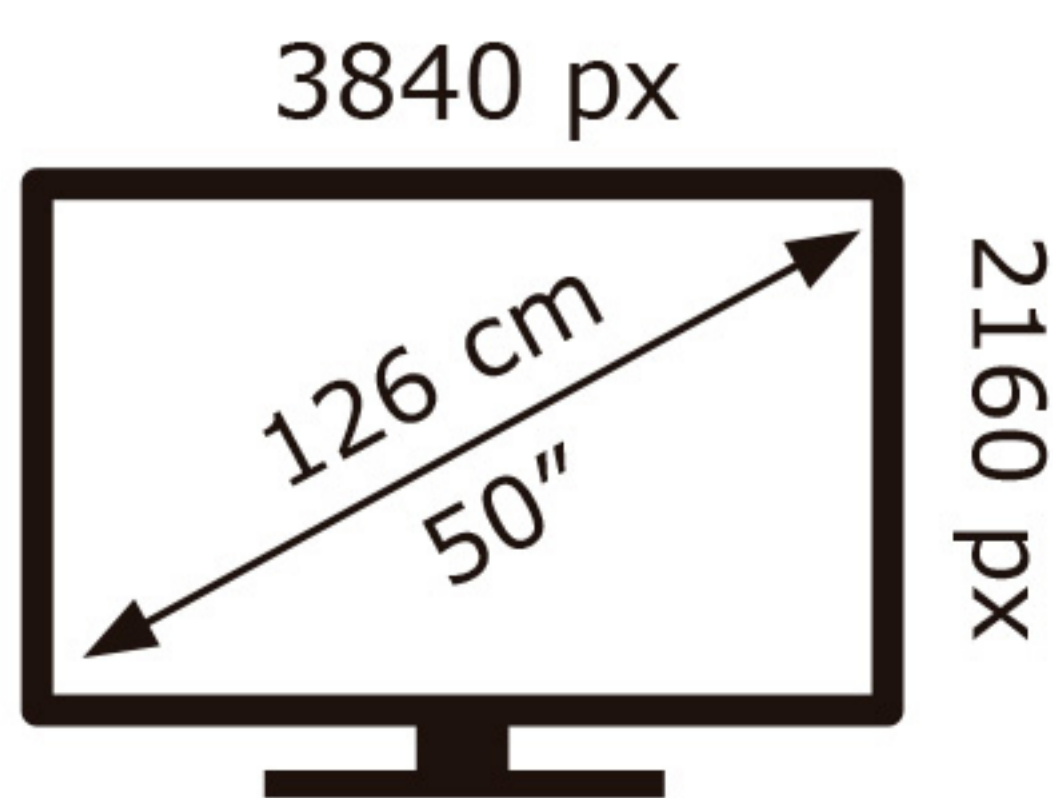

# ENERG

**GRUNDIG**

50 GIQ 8900B DS1T00

**64** kWh/1000h

ABCDEF **G**

**117** kWh/1000h

2019/2013