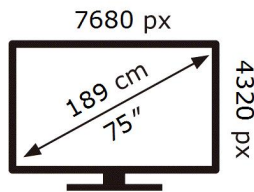

ENERG

SAMSUNG

QE75QN900BT

303 kWh/1000h

ABCDEF **G**

521 kWh/1000h

2019/2013