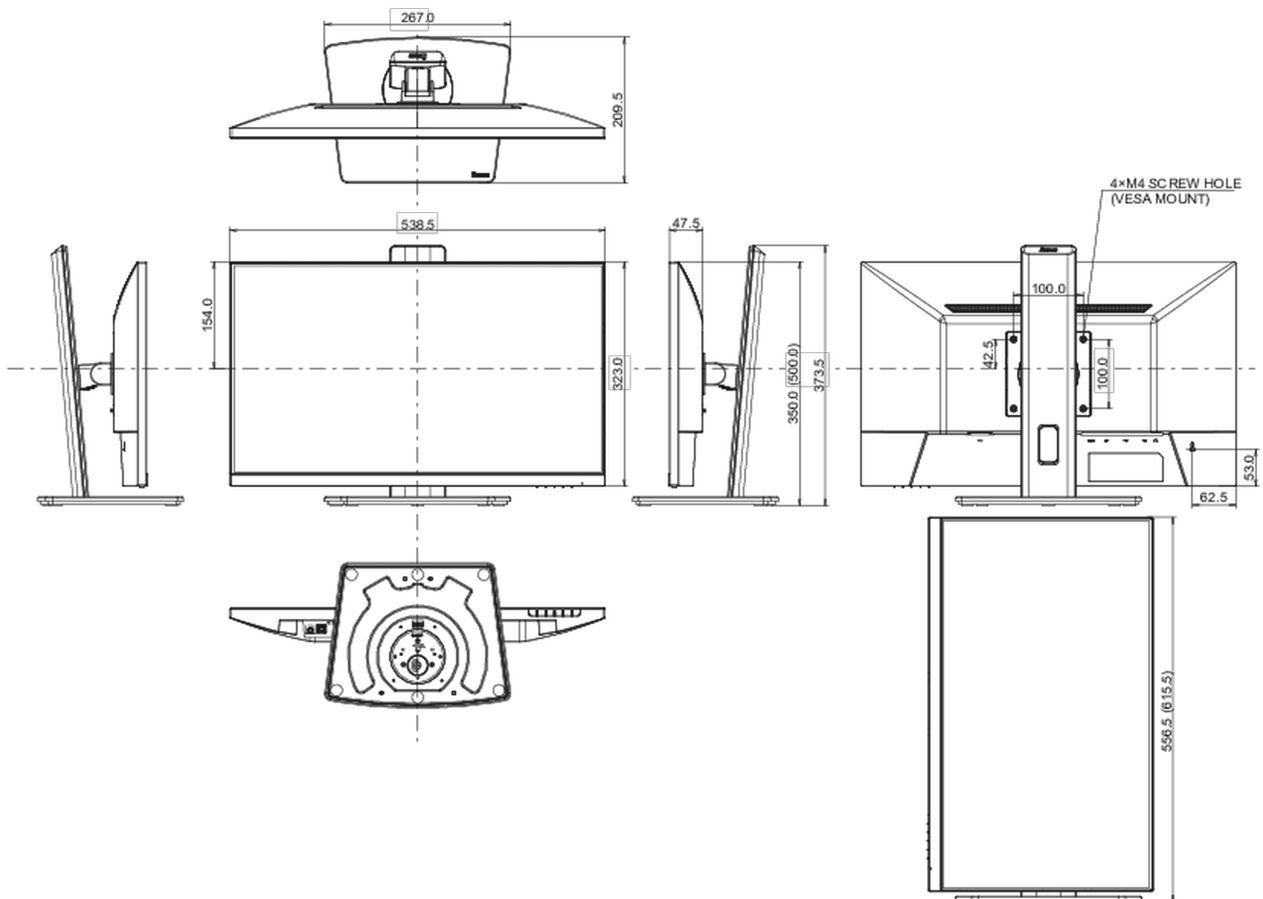

Kabel

Netz, USB, HDMI

Sonstige

Leitfaden zur Inbetriebnahme, Sicherheits-Hinweise

06 STROMVERWALTUNG

Netzteil

intern

Stromversorgung

AC 100 - 240V, 50/60Hz

Leistungsaufnahme

18W typisch, 0.5W Standby, 0.3W ausgeschaltet

07 LEISTUNG

Vorschriften

TCO Certified, CE, TÜV-Bauart, EAC, VCCI-B, PSE, RoHS support, ErP, WEEE, REACH, UKCA

Energieeffizienzklasse (Regulation (EU) 2017/1369)

E

EPEAT

*die Anmeldung ist von Land zu Land unterschiedlich, Einzelheiten finden Sie unter www.epeat.net

REACH SVHC

über 0.1% Blei enthalten

08 ABMESSUNGEN / GEWICHT

Produkt Abmessungen B x H x T

538.5 x 350 (500) x 209,5mm

Verpackung Abmessungen B x H x T

685 x 405 x 126mm

Gewicht (ohne Verpackung)

4.6kg

Gewicht (inkl Verpackung)

5.9kg

EAN code

4948570123049