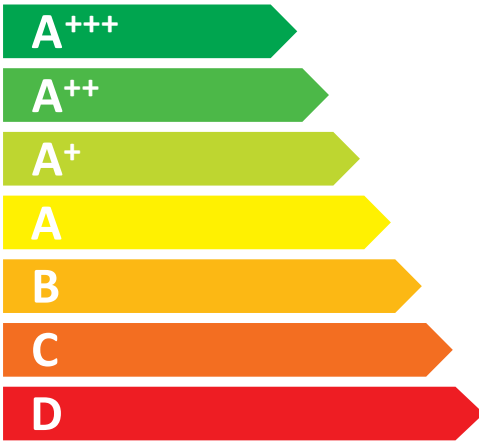

ENERG
енергия · ενεργεια

TELEFUNKEN

T-WP-7-1-W

ENERGIA · ЕНЕРГИЯ · ΕΝΕΡΓΕΙΑ
ENERGIJA · ENERGY · ENERGIE
ENERGI

211
kWh/annum

178
min/cycle*

7,0
kg

65
dB