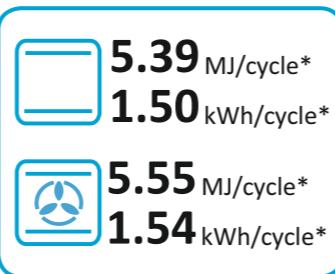

NEPTUNO ELITE GAS

55 L

\* цикл · cyklus · portion · zyklus · πρόγραμμα · ciclo · tsükkel · ohjelma · ciklus ciklas · cikls · ģiklu · cyclus · cykl · ciclu · program · cykel

65/2014

NEPTUNO ELITE GAS

55 L

\* цикл · cyklus · portion · zyklus · πρόγραμμα · ciclo · tsükkel · ohjelma · ciklus ciklas · cikls · ģiklu · cyclus · cykl · ciclu · program · cykel