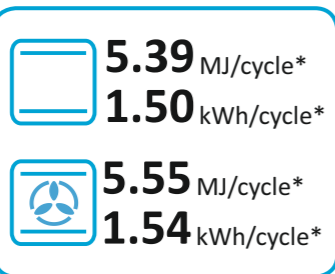

NEPTUNO ELITE GAS

55 L

\* цикл · cyklus · portion · zyklus · πρόγραμμα · ciclo · tsükkel · ohjelma · ciklus ciklas · cikls · ģiklu · cyclus · cykl · ciclu · program · cykel

65/2014

NEPTUNO ELITE GAS

55 L

\* цикл · cyklus · portion · zyklus · πρόγραμμα · ciclo · tsükkel · ohjelma · ciklus ciklas · cikls · ģiklu · cyclus · cykl · ciclu · program · cykel