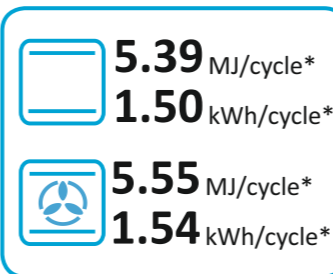

* цикл · cyklus · portion · zyklus · πρόγραμμα · ciclo · tsükkel · ohjelma · ciklus ciklas · cikls · ģiklu · cyclus · cykl · ciclu · program · cykel

65/2014