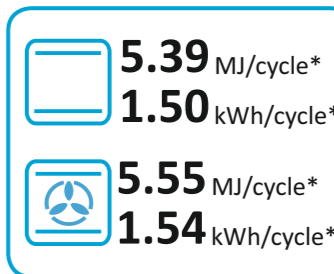

* цикл · cyklus · portion · zyklus · πρόγραμμα · ciclo · tsükkel · ohjelma · ciklus ciklas · cikls · ģiklu · cyclus · cykl · ciclu · program · cykel

65/2014