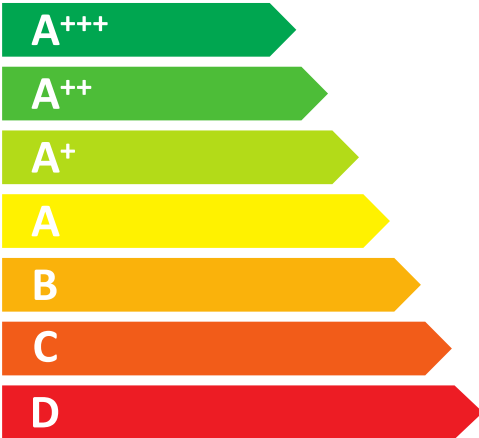

**ENERG**  
енергия · ενεργεια

**Bosch**

**SMV6ZCX55E**

**A+++**

ENERGIA · ЕНЕРГИЯ · ΕΝΕΡΓΕΙΑ  
ENERGIJA · ENERGY · ENERGIE  
ENERGI

**237**  
kWh/annum

**2660**  
L/annum

ABCDEFGG