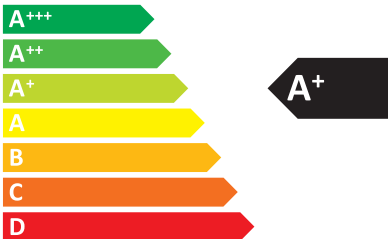

ENERG

енергия · ενεργεια

UE32N4302A

Samsung

K

ENERGIA · ЕНЕРГИЯ
ΕΝΕΡΓΕΙΑ · ENERGIJA
ENERGY · ENERGIE
ENERGI

33
Watt

46
kWh/annum