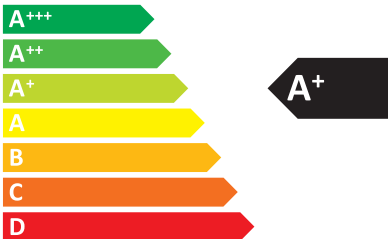

# ENERG

енергия · ενεργεια

UE65TU7172

Samsung

U

ENERGIA · ЕНЕРГИЯ  
ΕΝΕΡΓΕΙΑ · ENERGIJA  
ENERGY · ENERGIE  
ENERGI

**116**  
Watt

**161**  
kWh/annum