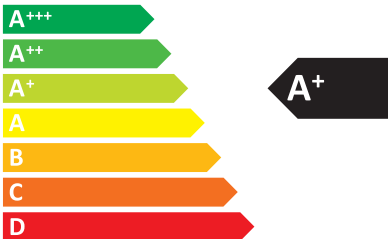

ENERG

енергия · ενεργεια

Samsung

UE65TU7025

K

ENERGIA · ЕНЕРГИЯ
ΕΝΕΡΓΕΙΑ · ENERGIJA
ENERGY · ENERGIE
ENERGI

115
Watt

168
kWh/annum