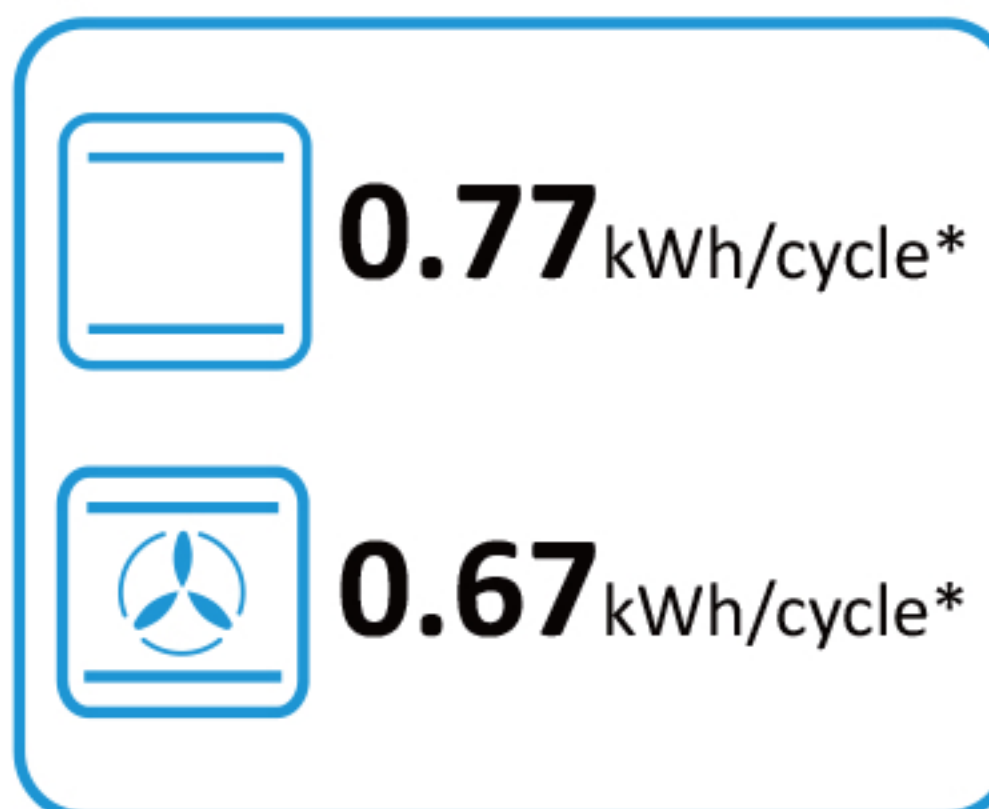

ENERG

енерги я · ενέργεια

ΚΚΤ ΚΟΛΒΕ®

EB8317HC

*цикл - cyklus - portion - zyklus - проупацца - ciclo - tsukkel - ohjelma - ciklus
ciklas - cikls - ciklu - cyclus - cykl - ciclu - program - cykel

65/2014