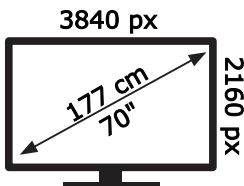

ENERG

CECOTEC

ALU20070ZS

114 kWh/1000h

ABCDEF **G**

194 kWh/1000h

50689809

2019/2013