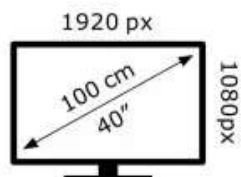

ENERG

runkel

LED-4021G00

43 kWh/1000h

2019/2013