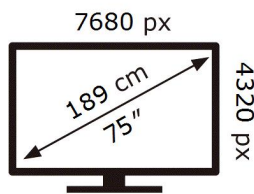

ENERG

SAMSUNG

GQ75QN900BT

303 kWh/1000h

ABCDEF **G**

HDR

521 kWh/1000h

2019/2013