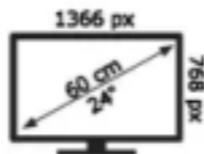

ENERGY

Panasonic

TX-24MS350E

16 kWh/1000h

HDR

28 kWh/1000h

50661333

2016/2013