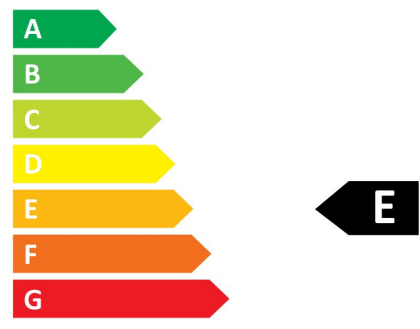

- 16-Zoll-Panel im 16:10 WQXGA-Format mit 120 Hz Smooth Motion-Erlebnis mit DisplayHDR 400 mit 100% DCI-P3
- Schlankes, ultradünnes 7-mm-Profil für mühelose Portabilität
- Der L-förmige Standfuß bringt das Display auf die ideale Höhe, so dass es auch als erweiterter Bildschirm für Laptops dienen kann
- Vielfältige Anschlussmöglichkeiten mit zwei vollwertigen USB-C-Anschlüssen auf beiden Seiten des Monitors für ein besseres Kabelmanagement, sowie HDMI und Kopfhöreranschluss
- Mit dem Standard-Stativanschluss lässt sich das Display einfach montieren, so dass Sie es bequem auf Augenhöhe betrachten können