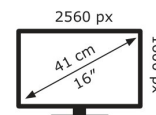

12 kWh/1000h

ABCDEF**G**
HDR
15 kWh/1000h